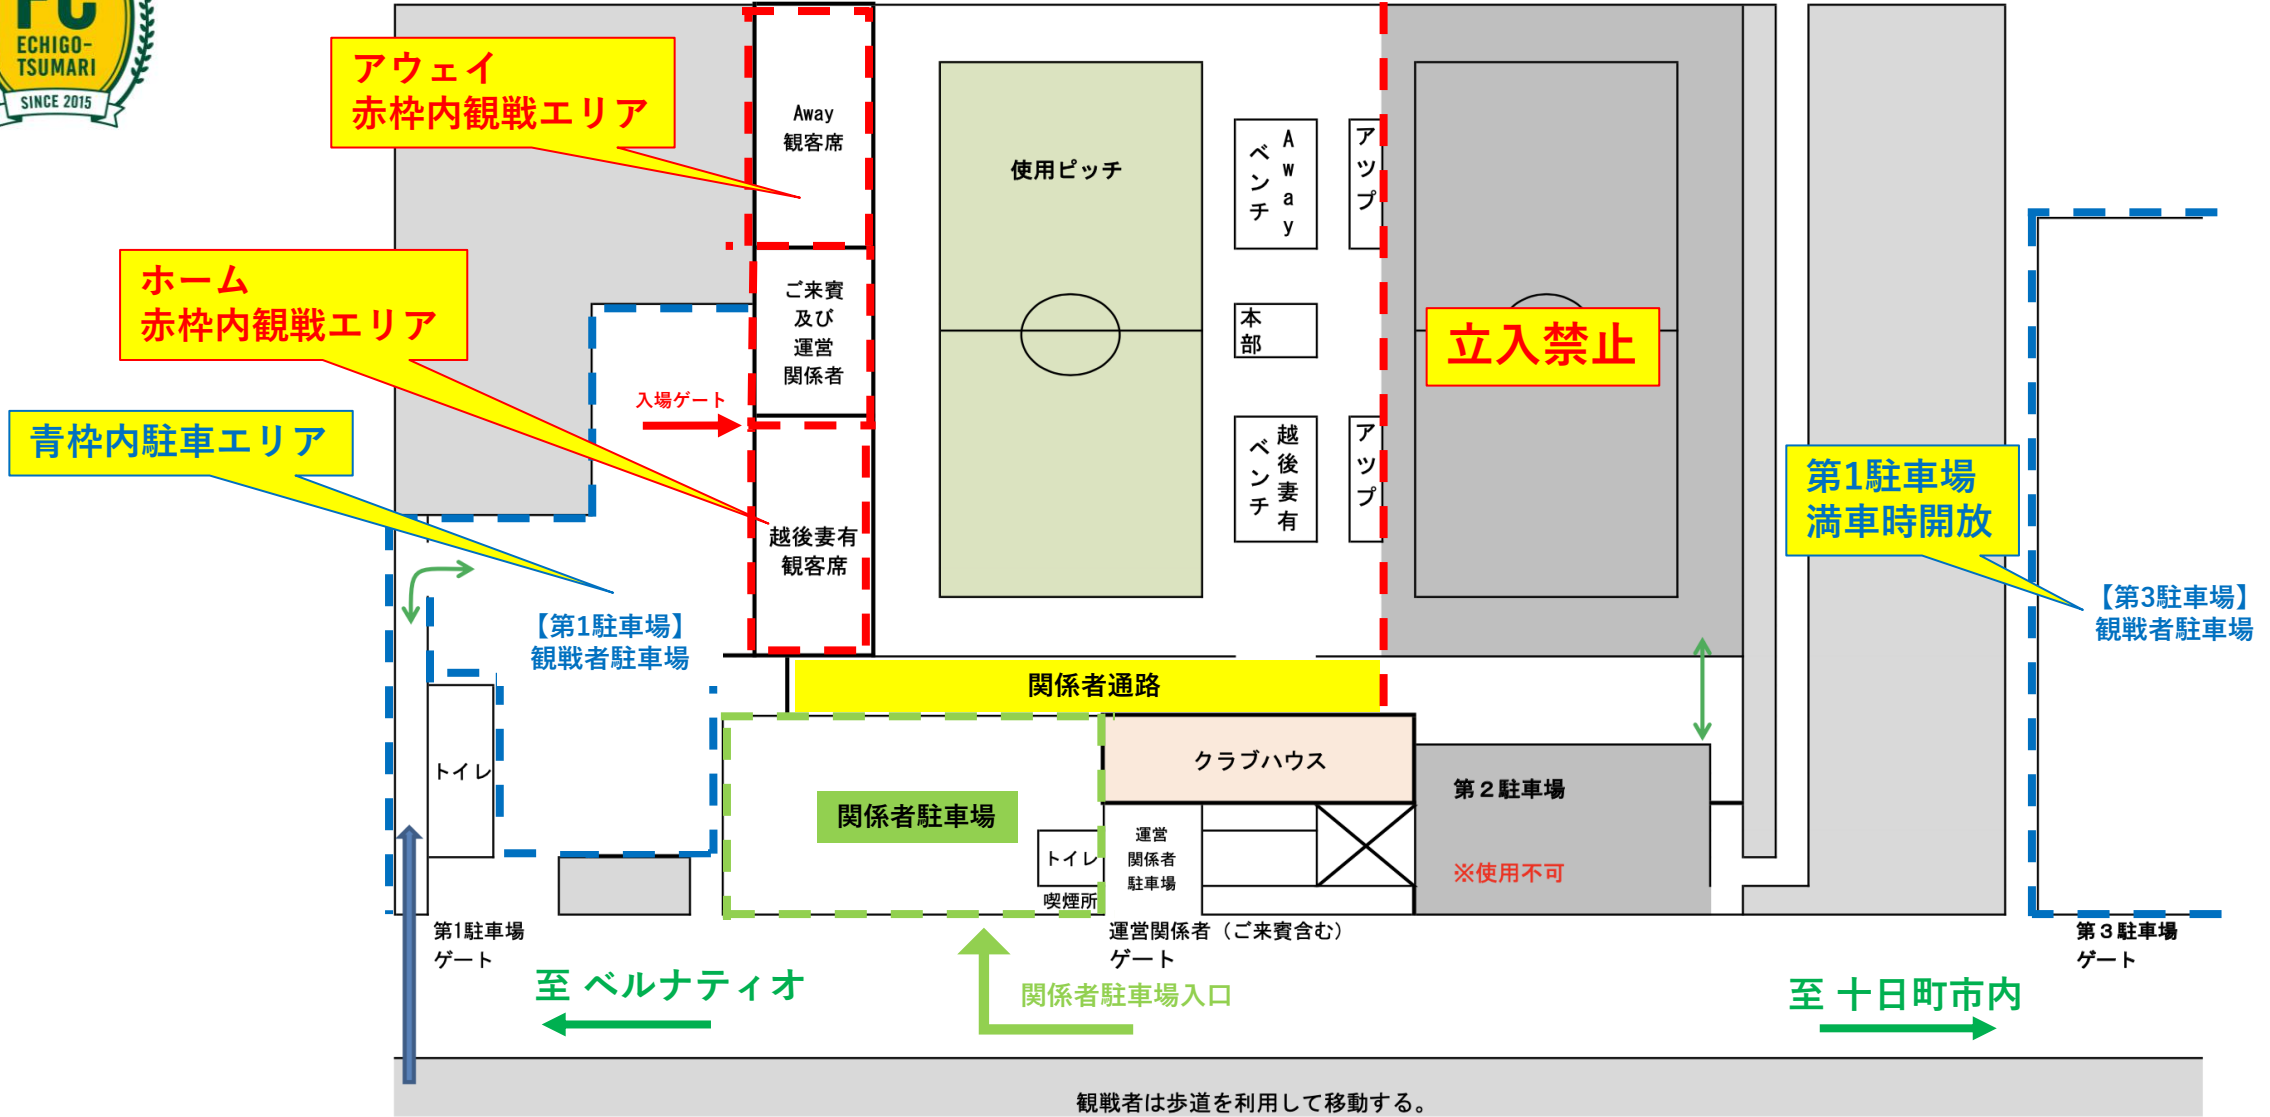

# 当間多目的グラウンド

一般観戦者の皆様

※第1駐車場が満車の場合、第3駐車場をご利用下さい。

住所：〒949-8551 新潟県十日町市馬場3739-2